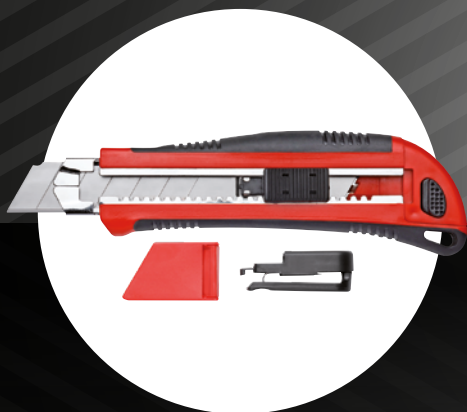

MEHR FÜR DEN PERFEKTEN START
INS BERUFSLEBEN.

LEHRLINGS AKTION

**Wir liefern,
was Profis
lieben.**