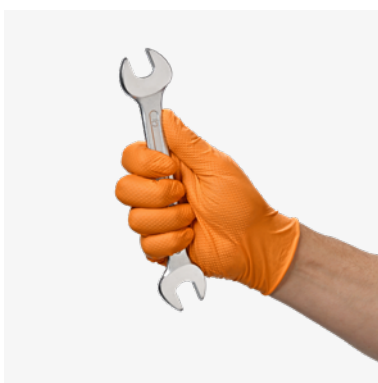

MANUTRIL Flex Grip Nitrilhandschuhe orange, 100Stk

Strukturierte Oberfläche für optimalen Grip bei anspruchsvollen Arbeiten.

Artikel-Nr.	RG	UVP	Aktionspreis
N 201 100	139 S	18.90	12.00
N 201 101	139 M	18.90	12.00
N 201 102	139 L	18.90	12.00
N 201 103	139 XL	18.90	12.00