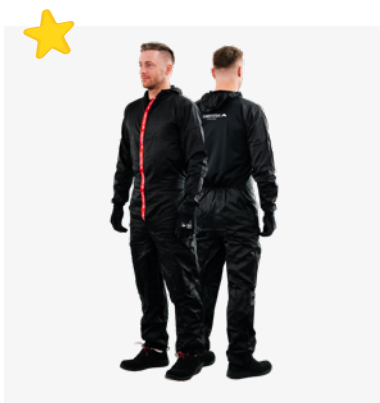

suedojasa.ch

SÜDO JASA AG

Carsystem® Coverall Black Suit

Leichter Mehrweg-Overall für den professionellen Werkstatteinsatz.

Artikel-Nr.	RG	UVP	Aktionspreis
V 159 113	121 S	46.80	32.00
V 159 114	121 M	46.80	32.00
V 159 115	121 L	46.80	32.00
V 159 116	121 XL	46.80	32.00
V 159 117	121 2XL	46.80	32.00
V 159 118	121 3XL	46.80	32.00