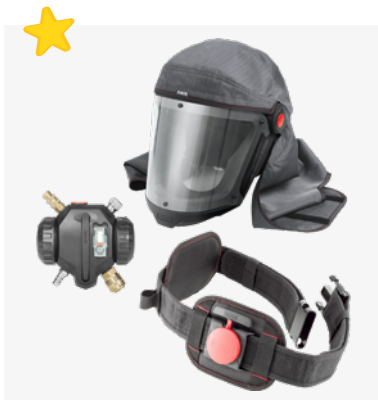

Atemschutzmaske FFP2 P2R

Artikel-Nr.	RG		UVP	Aktionspreis
V 141 143	121	M	57.20	35.00
V 141 145	121	L	57.20	35.00

SATA air star F2.0
mit Filter A2 und P3

Artikel-Nr.	RG		UVP	Aktionspreis
L2 117 3252	139	2 Stk	154.35	118.00

SATA Atemschutz-Set Vision 5000
mit Aktivkohle + EU-Anschluss

Professionelles Atemschutzsystem für höchste Ansprüche in der Lackierkabine.

Artikel-Nr.	RG		UVP	Aktionspreis
L2 100 0124	132		1100.00	970.00