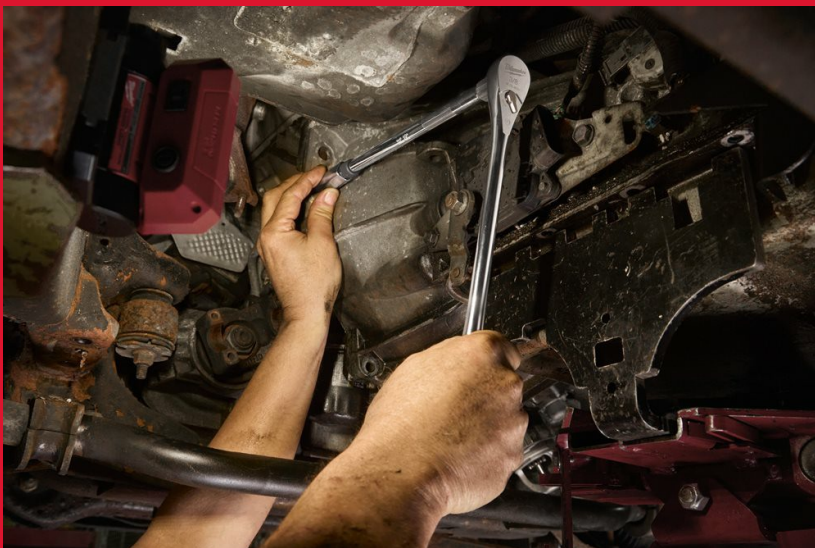

3/8" Drive Locking Extension Set - 3 pc

SET RALLONGE A DOUILLE BLOCABLE^{3/8"}

- Collier de verrouillage moleté permet d'attacher la douille
- Molettes de précision situées sur le manche et sur les douilles femelles pour un meilleur contrôle lors de son utilisation
- Rangement compact et solide pour optimiser l'espace dans le tiroir
- Finition chrome pour protéger contre la corrosion et la rouille
- Tailles gravées au laser pour une identification rapide et facile