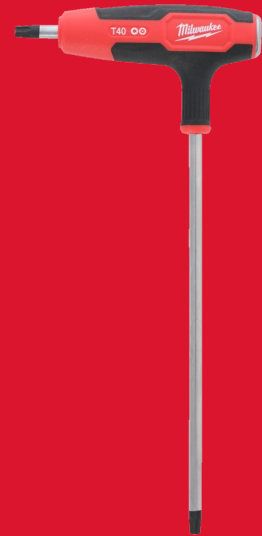

T40 Torx Key Wrench with Comfort Grip

TX-T-GRIFFE MIT SOFTGRIP-AUFLAGE

- T-STRIKE™ bietet eine Schlagkappe zum Schutz des Werkzeugs und ermöglicht besseren Zugang zu abgenutzten oder verrosteten Schrauben - mit durchgehendem Metallkern für maximale Langlebigkeit.
- Kurze Seite mit robuster TX-Spitze, lange Seite mit Sicherheits-TX für spezielle Schrauben.
- Einfache Größenidentifikation dank gut sichtbarer Markierungen an Werkzeug und Werkzeughalter.
- Oxidbeschichtete Spitze für optimalen Korrosionsschutz.

Article Number	4932498701
Blattlänge [mm]	200
Gesamtlänge (mm)	266
Gewicht (g)	220
Größe (mm)	T40
Inhalt	1