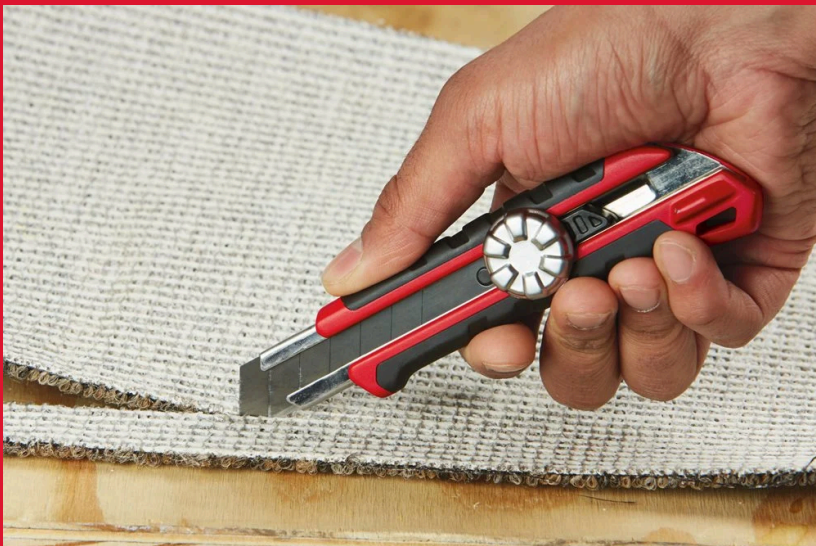

# Snap knife 18 mm

## CUTTERS À LAMES SÉCABLES

- Molette de serrage métal pour une durabilité et une durée de vie accrue
- Serrage rapide de la lame.
- Glissière à verrouillage automatique\*\* pour un réglage plus rapide de la lame.
- Clip de poche avec capuchon amovible
- Poignée surmoulée pour une meilleure prise en main
- Lame micro carbure pour un tranchant net
- \* Couteaux à lame de 18 mm / 25 mm
- \*\* Couteaux à pression de 9 mm