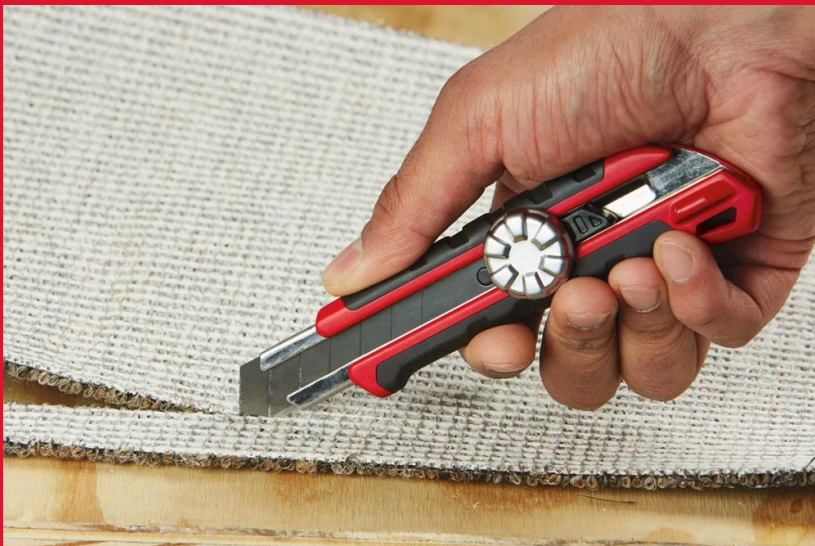

Snap knife 25 mm

CUTTERS À LAMES SÉCABLES

- Molette de serrage métal pour une durabilité et une durée de vie accrue
- Serrage rapide de la lame.
- Glissière à verrouillage automatique** pour un réglage plus rapide de la lame.
- Clip de poche avec capuchon amovible
- Poignée surmoulée pour une meilleure prise en main
- Lame micro carbure pour un tranchant net
- * Couteaux à lame de 18 mm / 25 mm
- ** Couteaux à pression de 9 mm

Article Number	48221962
Conditionné par	1
Largeur du ruban (mm)	25
Nbr. de segments	7