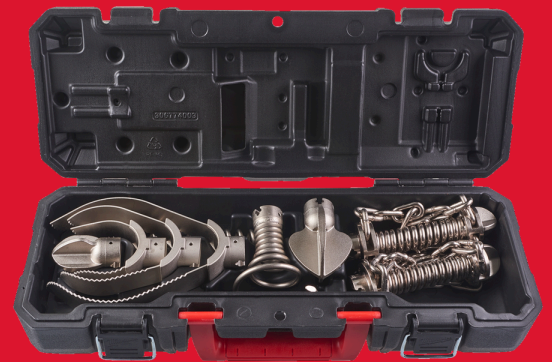

LHK 22

SET DE TÊTES POUR MACHINES À SECTION

Adapté	Avec toutes les spirales 22 mm Milwaukee
Article Number	48533840
Capacité de canalisation [mm]	50 - 200
Compatible avec les nettoyeurs de drains	M18 FCSSM, M18 FSSM
Conditionné par	1
Convient au déboucheur d'égout M18 FSSM	✓
Convient au déboucheur M18 FCSSM	✓
Diamètre de la spirale (mm)	22