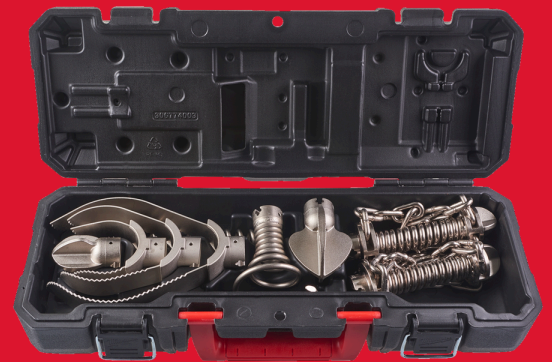

LHK 32

SET DE TÊTES POUR MACHINES À SECTION

Adapté	Compatible avec tous les câbles Milwaukee 32 mm
Article Number	48534839
Capacité de canalisation [mm]	75 - 200
Compatible avec les nettoyeurs de drains	M18 FSSM
Conditionné par	1
Convient au déboucheur d'égout M18 FSSM	✓
Diamètre de la spirale (mm)	32