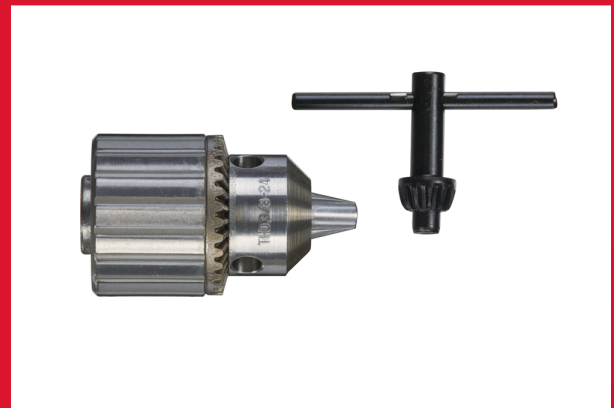

1.0 - 10 - 3/8" x 24 (HDE 6 RQ) - 1 pc

ZAHNKRANZBOHRFUTTER - GERÄTESPEZIFISCH

- Bohrmaschine
- Schlagbohrmaschine
- Akku-Bohrschrauber

Article Number	48660817
Bohrfutter	mit Hilfe eines Werkzeugs
Inhalt	1
passend für Bohrschrauber	HDE 6 RQ
Sicherungsschraube	✓
Spannfutterschlüssel	H