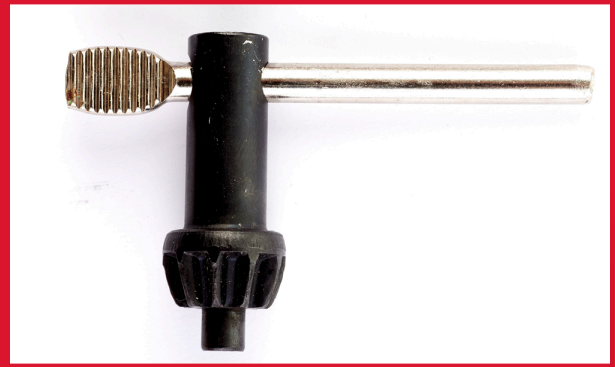

Type J - 1 pc

CLÉ DE MANDRIN ET ACCESSOIRES

| | |
|-----------------|----------|
| Article Number | 48663240 |
| Conditionné par | 1 |
| Type | J |