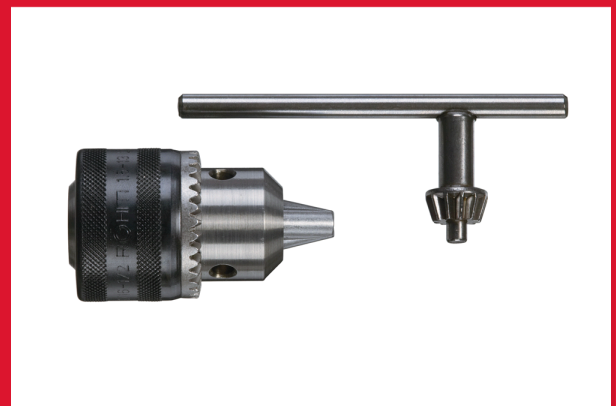

1.5 - 13 - 1/2" x 20 with safety screw - 1 pc

MANDRINS À CLÉ

Article Number	4932267980
Conditionné par	1
Industriel	✓
Percussion	✓
Quantité	1
Rotation seule	✓
Type clé	A
Type de mandrin	à clé
Vis de serrage	✓