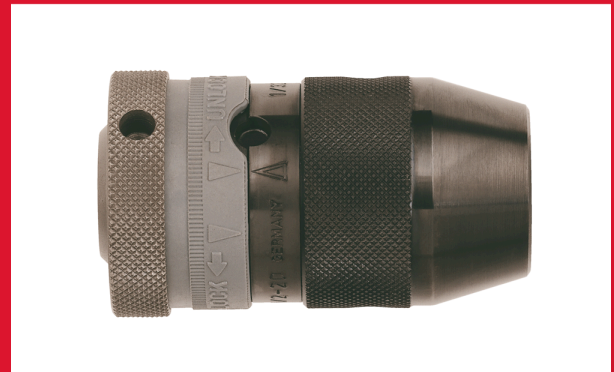

# 1.0 - 13 - 1/2" x 20 (Percussion Drills) - 1 pc

## HOCHWERTIGES SCHNELLSPANNBOHRFUTTER FÜR KABELGEFÜHRTE SCHLAGBOHRMASCHINEN

Article Number	4932364266
Aufnahme	1/2" x 20
Bohrfutter	werkzeuglos
Bohrmaschine	✓
Inhalt	1
Schlagbohrer	✓
Spannkraftsicherung	✓
Werkzeugaufnahme	1/2" x 20