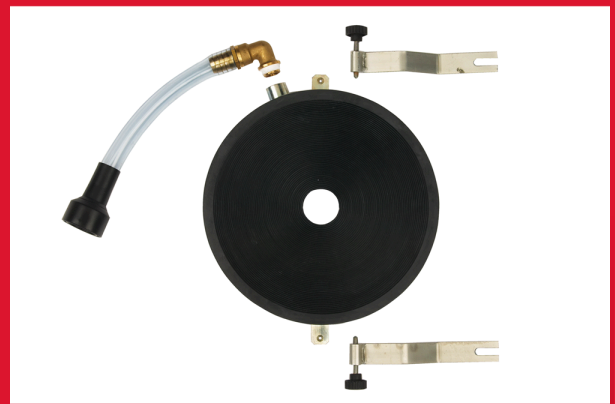

less than 300 mm - 1 pc

ACCESSOIRES : CAROTTEUSE

Article Number 4932399728

Conditionné par 1

Pour couronnes Milwaukee DR 350 T