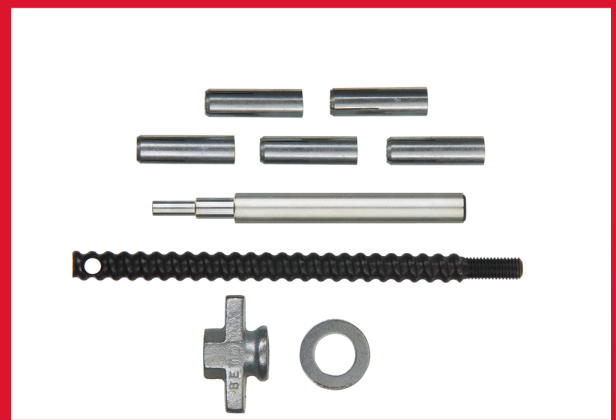

Fixing Kit - 1 pc

ACCESSOIRES : CAROTTEUSE

Article Number	4932399731
Compatible avec DCM2 250C & DCM2 350C	✓
Compatible avec DD3 152	✓
Compatible avec MXF DCD350	✓
Compatible MXF DCD150	✓
Conditionné par	9
Contenu	(Un foret d. 15 mm est nécessaire pour fixer les chevilles – non fourni).
Pour carottes diamants	DD 3-152, DCM 2-250 C, DCM 2-350 C