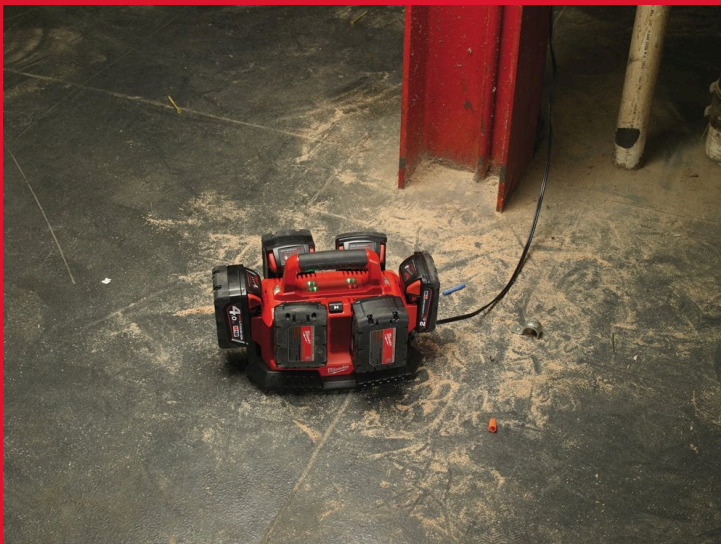

M1418 C6

CHARGEUR 14 - 18V 6 BATTERIES

- gère la recharge jusqu'à 6 batteries
- compatible avec un groupe électrogène
- système m14 - m18
- Temps de charge : 1.5 Ah - 30 minutes, 2.0 Ah - 40 minutes, 3.0 Ah - 60 minutes, 4.0 Ah - 80 minutes

REDLITHIUM™

Port de charge	6 x M14™ ou 6 x M18™
Type de chargement	Séquentiel
Type d'alimentation	Filaire
Poignée de transport	✓
Fixation murale	✓
Réf	4932430086