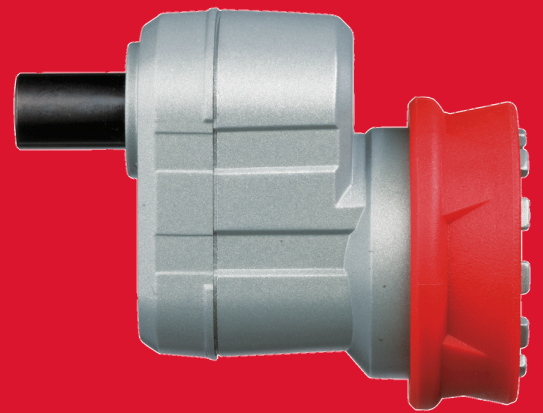

M12 BDDX - OA - 1 pc

TÊTE DÉPORTÉE M12 BDDX-OA

- 12 positions de fixation avec fonction d'échange rapide pour plus de flexibilité au travail.

Article Number	4932430432
Capacité mandrin (mm)	10mm
Conditionné par	1
Epaisseur (mm)	72
Largeur (mm)	113
Longueur (mm)	197
Poids (kg)	0.300