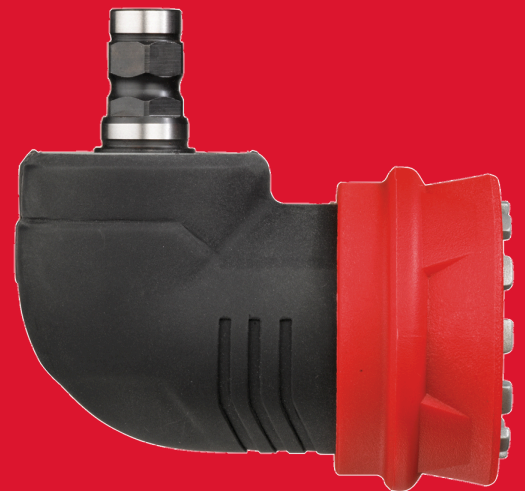

M12 BDDX - RAA - 1 pc

WINKELSCHRAUB-VORSATZ FÜR M12 BDDX

- Für Bohr- und Schraubfälle an engen Stellen.
- In 12 Positionen arretierbar.
- Für Schrauben bis \varnothing 6 mm geeignet.

Article Number	4932430433
Breite (mm)	113
Gewicht (kg)	0.283
Höhe (mm)	54
Inhalt	1
Länge (mm)	197
Max. Bohrdurchmesser in Holz (mm)	20mm
Max. Bohrdurchmesser in Stahl (mm)	10mm