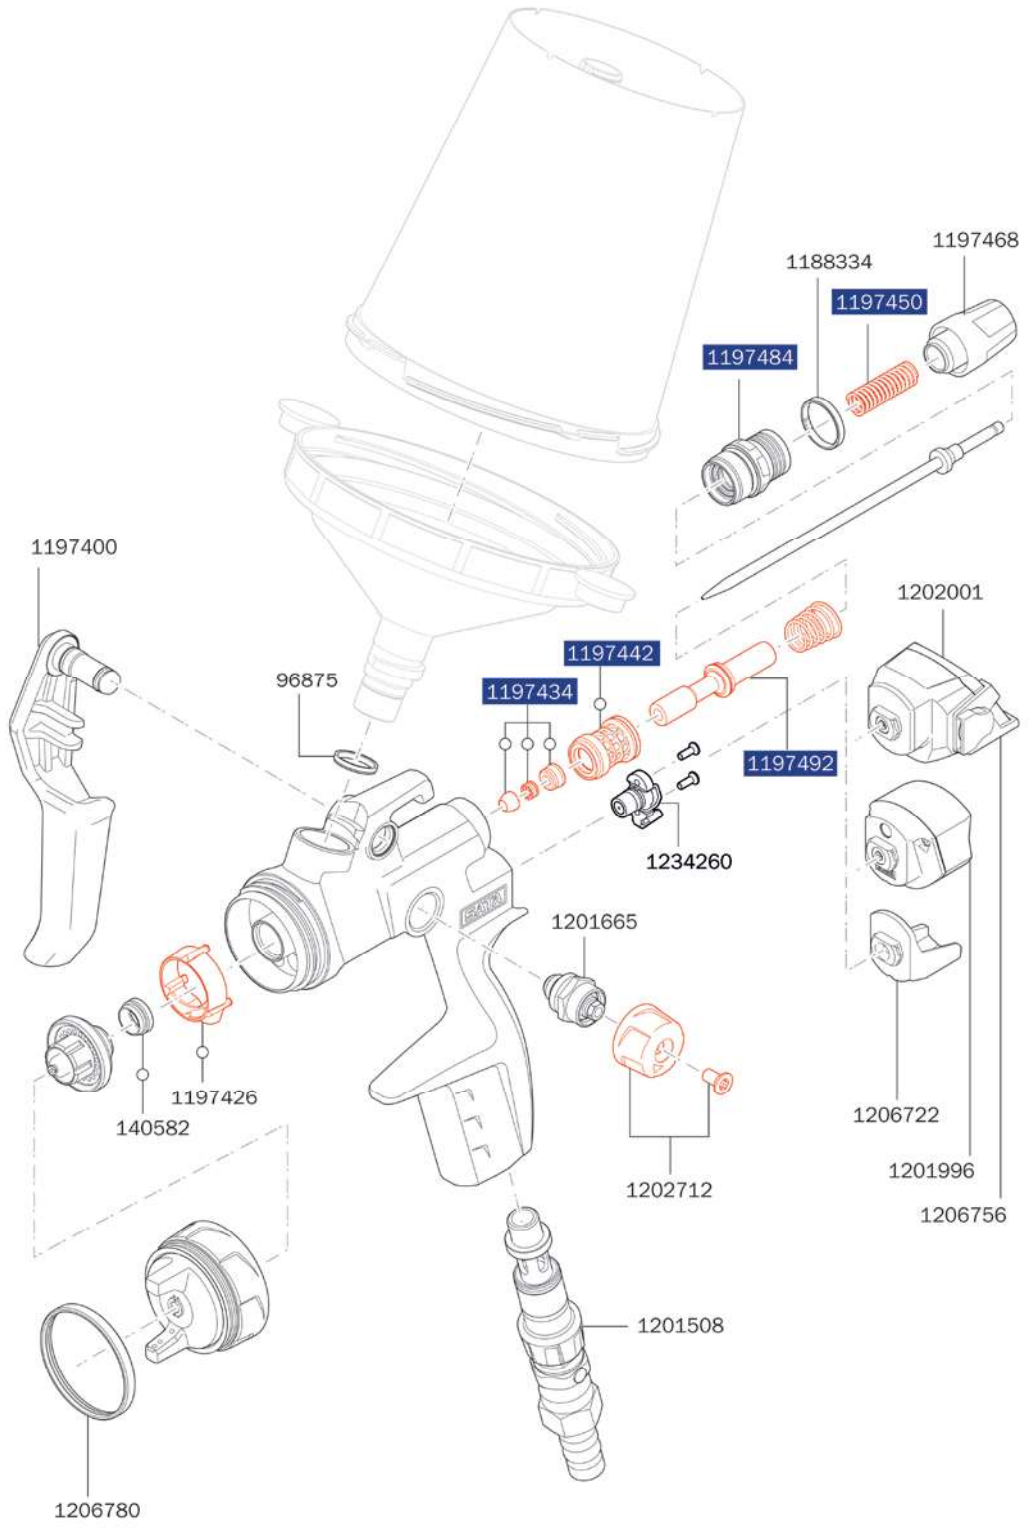

Ersatzteile

jet X

1188334
CCS-Ringe, grün, blau, rot, schwarz und violett (VPE 5 Stück)
1197400
Abzugsbügelset, kpl.
1197426
Lufttrennring
1197434
Farbnadelpackung
1197442
Käfig
1197450
Druckfeder (je 3 Stück) für Farbnadel
1197468
Materialmengenregulierung
1197484
Abschlusschraube, kpl.
1197492
Luftkolbenkopf
1201508
Luftmikrometer mit Drehgelenk
1201665
Spindel für R-/B-Regulierung
1201996
adam X
1202001
adam X pro
1202712
Rändelknopf mit Schraube (je 1 Stück)
1206722
QAC-Abdeckung mit Handstütze
1206756
Transport- und Entladeschutz
1206780
Set, bestehend aus Farbmarkierungsringen (blau und grün)
1234260
Quick Adam Connector (QAC)
140582
Dichtelement (Verpackungseinheit 5 Stück) für Farbdüse
96875
Kunststoffeinsatz für Pistolen mit QCC-Becheranschluss

Werkzeugsatz

1183631  
Universalschlüssel, Kombi-Tool, Reinigungsbürste

Reparatursets

- 1203562  
Reparatur-Set
- 1204461  
Serviceeinheit Luftachse
- 1203554  
Dichtungs-Set